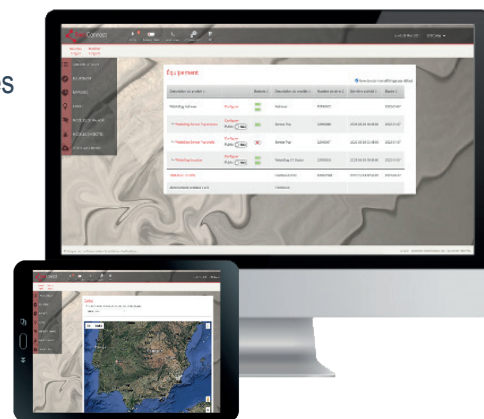

Parfait pour les champs, les vergers, les vignobles et les terrains de golf, les stations WatchDog sont le compagnon idéal pour surveiller et prendre les bonnes décisions.

Données mesurées

- Température - Humidité relative - Pluie
- Vitesse et direction du vent - Rayonnement solaire
- capteur optionnel

SPECIFICATIONS TECHNIQUES

	3210 station antigel	3220 station pluie	3240 station météo	3250 station météo et ET	Gamme	Précision
Température de l'air	✓	✓	✓	✓	-40° à 125°C	± 0,54° (-40° à 90°C)
Humidité relative		✓	✓	✓	0 à 100%	± 2% à 25°C
Précipitations	option	✓	✓	✓	0,254 mm résolution	± 2% à < 5cm/h
Vitesse du vent	n - a	n - a	✓	✓	0,1 à 322 km/h	± 3 km/h, ± 5%
Direction du vent	n - a	n - a	✓	✓	1-359°, 1° incrément	± 3°
Rayonnement solaire	option	option	option	✓	0 à 1500 W/m²	± 5%
Capteur externe	1	1	1	1		

Le portail SpecConnect

SpecConnect vous permet de visualiser et d'évaluer instantanément les données en temps réel afin de prendre les meilleures décisions.

SpecConnect vous aide à améliorer le rendement et la qualité, à réduire les intrants, à augmenter les rendements et à réduire les risques.

- la configuration se fait depuis votre ordinateur, tablette ou mobile
- tableau de bord personnalisable, navigation simple
- plusieurs utilisateurs peuvent se connecter
- la vue cartographique permet de visualiser l'emplacement de toutes les stations et les conditions actuelles
- envoi d'alertes personnalisées par SMS ou par e-mail
- modèles de maladies et insectes en option